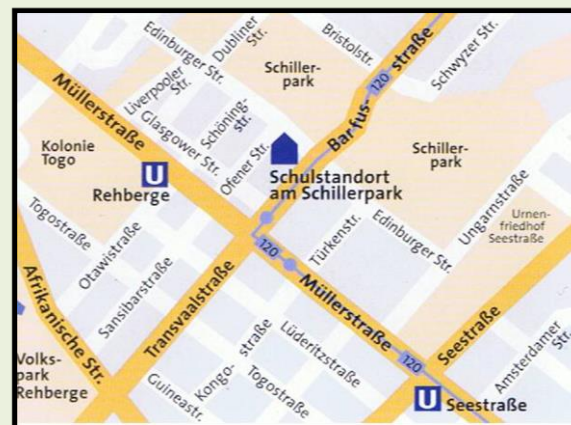

Fax: 030 45 79 94 55

Aufgang rechts, 1. Stock

Raum 118

Schulleiter der ISS: Herr R. Fischer

Leitung der

BBR/MSA Lehrgänge: Frau G. Karig

U6 Rehberge /Bus 120, Glasgower Straße

Zweiter Bildungsweg

ab 22.08.2022

MSA Abendlehrgang im Wedding

**Schule am Schillerpark
Ofener Straße 6
13349 Berlin**

www.schule-am-schillerpark.de

abendschule@schule-am-schillerpark.de

Mittlerer Schulabschluss

Wir freuen uns,
Sie auf einen erfolgreichen MSA-
Abschluss vorzubereiten!